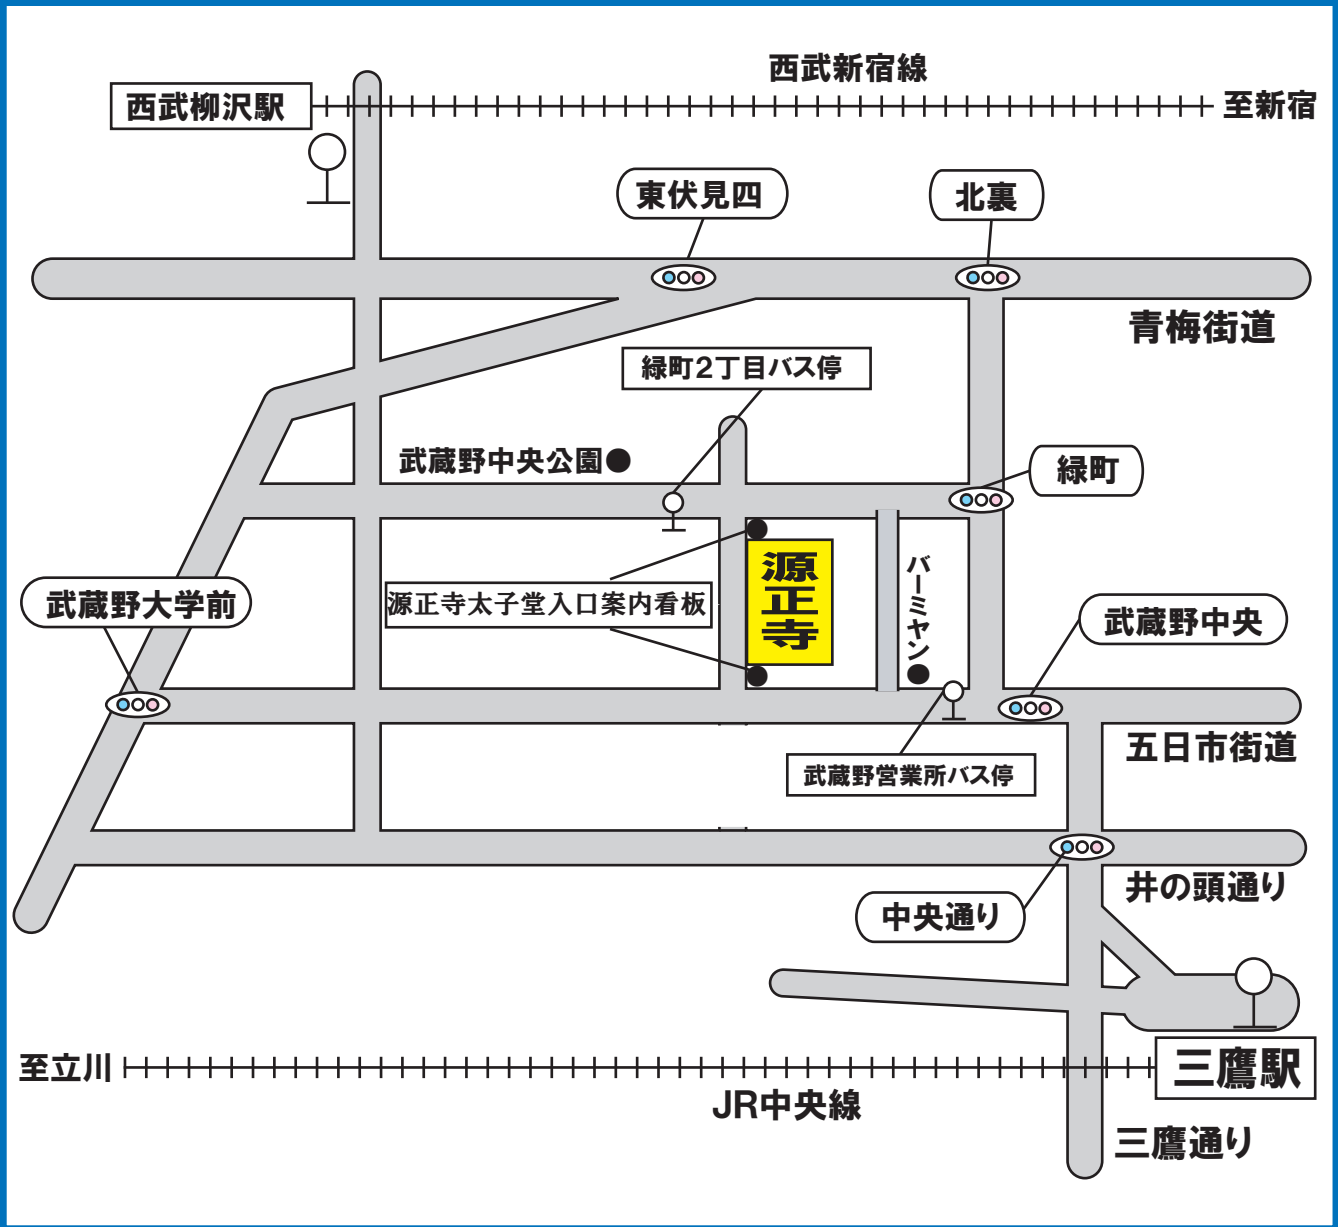

武蔵野市源正寺太子堂案内地図

〒180-0012 東京都武蔵野市緑町1丁目6-20

齋場直通：TEL 0422-53-2191

●駐車場：約20台

平成20年3月31日現在

●JR中央線・京王井の頭線
「吉祥寺駅」北口(1)番乗り場
関東バス「吉73：向台町5」行
「吉72：桜堤団地」行
「吉74：関前西公園」行
乗車約15分、「第5小学校」下車
徒歩7分

| 平日 | |
|----|------------------------------|
| 17 | 05 10 15 25 35 ▲40 45 ▲50 55 |
| 18 | ▲00 05 15 25 35 45 55 |

※▲印は学休ダイヤ時は運休

●JR中央線
「三鷹駅」北口(4)番乗り場
関東バス「鷹30：武蔵境駅」行
「鷹33：武蔵小金井駅」行
乗車約10分、「第5小学校」下車
徒歩7分

| 平日 | |
|----|----------------------------|
| 17 | 05 13 15 25 34 35 45 55 57 |
| 18 | 05 15 18 25 35 38 45 55 59 |

●西武新宿線
「柳沢駅」南口(2)番乗り場
関東バス「鷹13：三鷹駅」行
乗車約10分「緑町2丁目」下車
徒歩5分

| 平日 | |
|----|-------------------------------|
| 17 | 02 08 14 20 26 32 38 44 50 56 |
| 18 | 02 08 14 20 26 32 38 45 51 57 |

■本地図の利用について

- (1) 本地図は、butuji.com 齋場情報センター（以下、弊社）が独自に作成したものです。詳細は、公式HP等で確認下さい。
- (2) 弊社は、本地図上の内容について、信頼性、正確性の保持に努めますが、それらについて保証するものではありません。
- (3) 弊社は、ご利用者が本地図を利用されたことによって発生したあらゆる損害（派生的に生じたあらゆる損害を含む）について、その責任を負うものではありません。